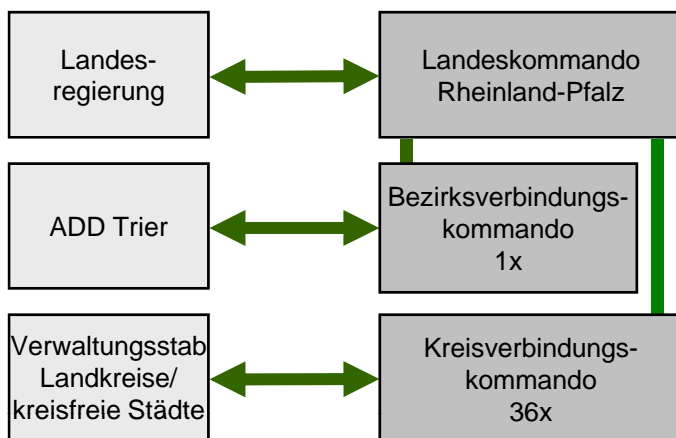

Zivil-Militärische Zusammenarbeit (ZMZ)

In der neuen Struktur der Zivil-Militärischen Zusammenarbeit steht jedem Bundesland (mit seinen zivilen Katastrophenschutzbehörden) ein Landeskommando der Bundeswehr zur Seite. Diese aktiven Landeskommandos wirken durch die nichtaktiven KVKs in den Kreisen und kreisfreien Städten. In Rheinland-Pfalz sieht das wie folgt aus: